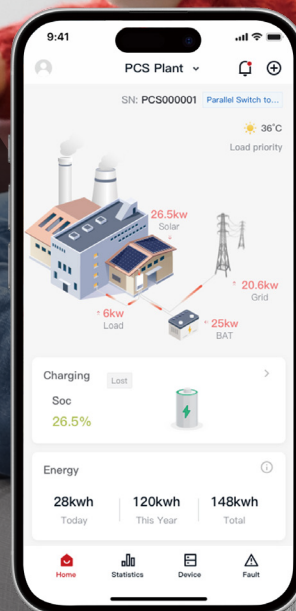

# Enerview Pro

Aplicación móvil para iOS y Android que permite monitorear y gestionar sistemas energéticos en tiempo real.

## Características

- ✓ Panorama general rápido y sencillo
- 📊 Análisis profesional
- 📱 Accesible desde PC y teléfono móvil
- 🕒 Monitoreo en tiempo real
- 📄 Informe detallado descargable
- 🔧 Configuración y mantenimiento en línea

### Información de la planta de energía

Vista general de la planta	Visión general rápida del rendimiento de todas sus plantas fotovoltaicas
Planta específica	Todos los datos importantes de un vistazo, incluyendo la producción energética, ganancias de rendimiento y estado ambiental
Vista general del dispositivo	Visualización de todos los datos importantes sobre el registrador de datos, el monitor ambiental y otros dispositivos clave
Registro de eventos de la planta	Visualización de todos los eventos de advertencia de la planta